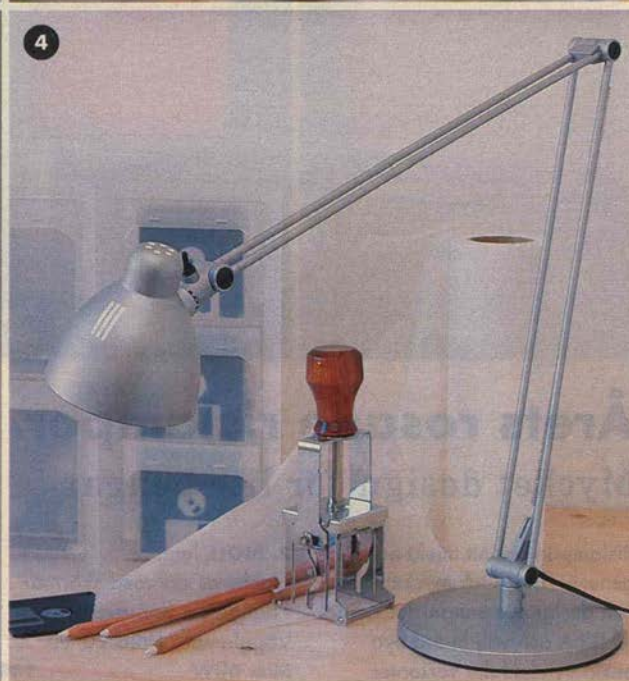

KVÄLL bordlampa

149.-

Lampor

1. BOR väggspot. Polerad aluminium. Höjd 17 cm. Max 60W **198.-**

2. KVINTETT taklampa. Lackerat stål med munbläst glasskärm. Höjd 29 cm Ø24 cm. Max 60W **198.-**

3. KLOT halogen takuplight. Frostat glas. Höjd 44 cm. Inklusive 300W halogenlampa **498.-**